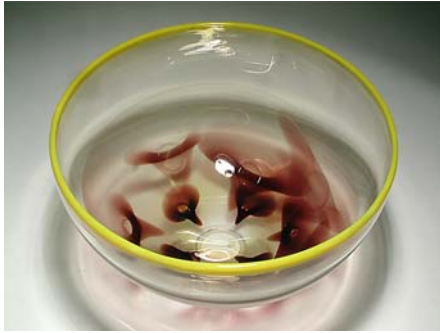

31. Malja
Maj, tuotenumero 2506 uniikki
Kerttu Nurminen
Nuutajärven lasi
sign. Kerttu Nurminen Nuutajärvi Notsjö
vapaasti puhallettu, driivattu D 24,5 cm