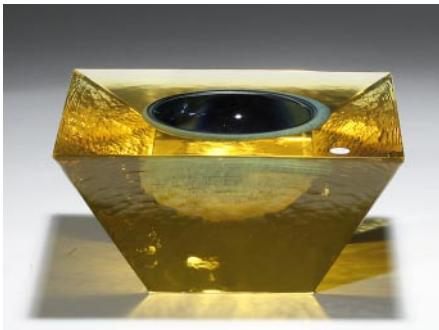

SUOMEN LASIMUSEON YSTÄVÄT RY LASIHUUTOKAUPPA

lauantaina 26.1.2008 klo 13–14

Suomen lasimuseossa

Huutokauppaesineet ovat nähtävillä **Lasipäivänä** suuressa näyttelysalissa ennen huutokauppaa ja internetissä tammikuun alkupuolella.