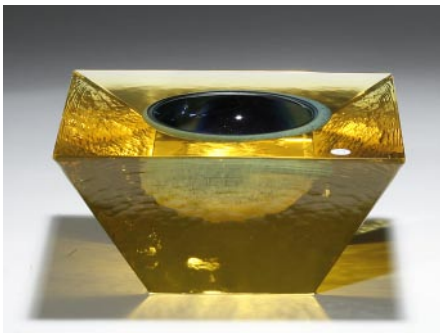

23 Taide-esine, Kultaa ja hopeaa

Oiva Toikka 1990

Nuutajärvi 1991–1992

Sign. O. Toikka Nuutajärvi

Neliö sivu 20 cm