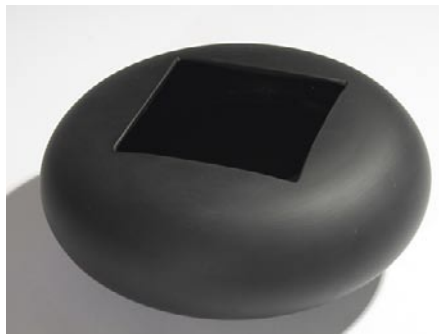

78. Taide-esine
"Lähde"

Art works -sarja Oiva Toikka, 2009, Nuutajärvi musta matta, lev. 270mm, H 120mm, signeeraus: Oiva Toikka littala 2010 33/50

L