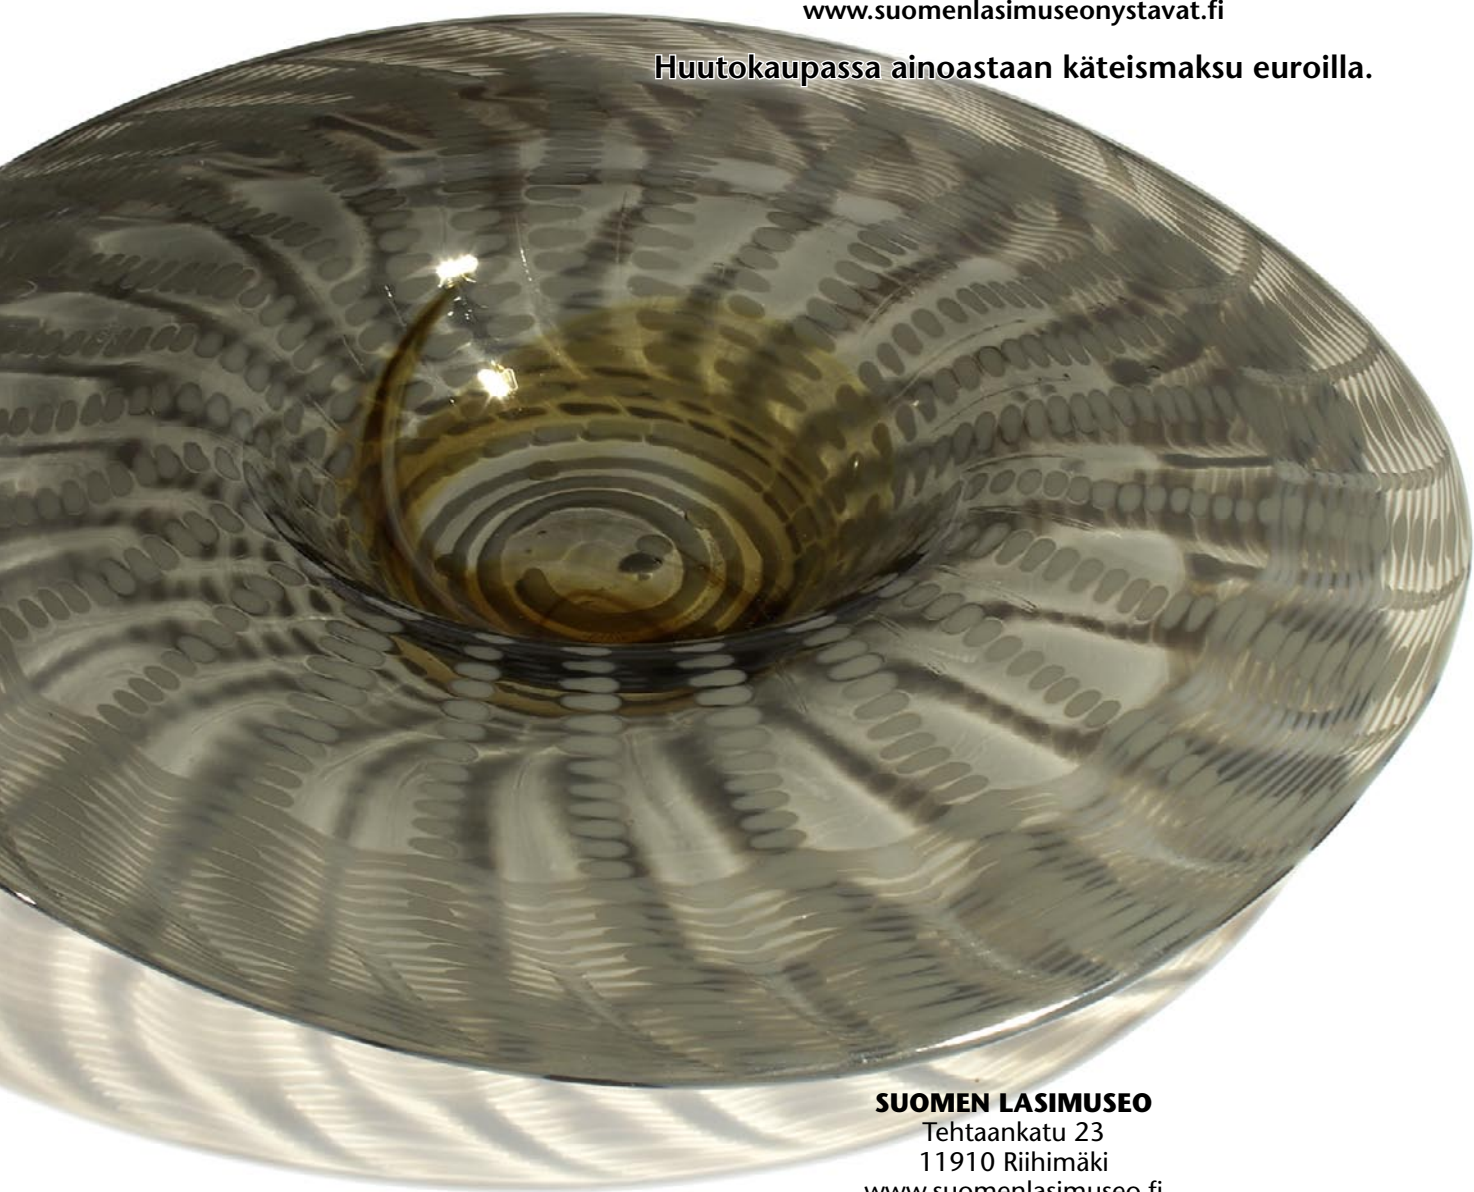

SUOMEN LASIMUSEON YSTÄVÄT RY **LASIHUUTOKAUPPA 2011**

lauantaina 29.1.2011 klo 13–14
Suomen lasimuseossa

Huutokauppaesineet ovat nähtävillä suuressa näyttelysalissa ennen huutokauppaa.

Huutokauppaluettelo on saatavilla myös osoitteessa:
www.suomenlasimuseonystavat.fi

Huutokaupassa ainoastaan käteismaksu euroilla.